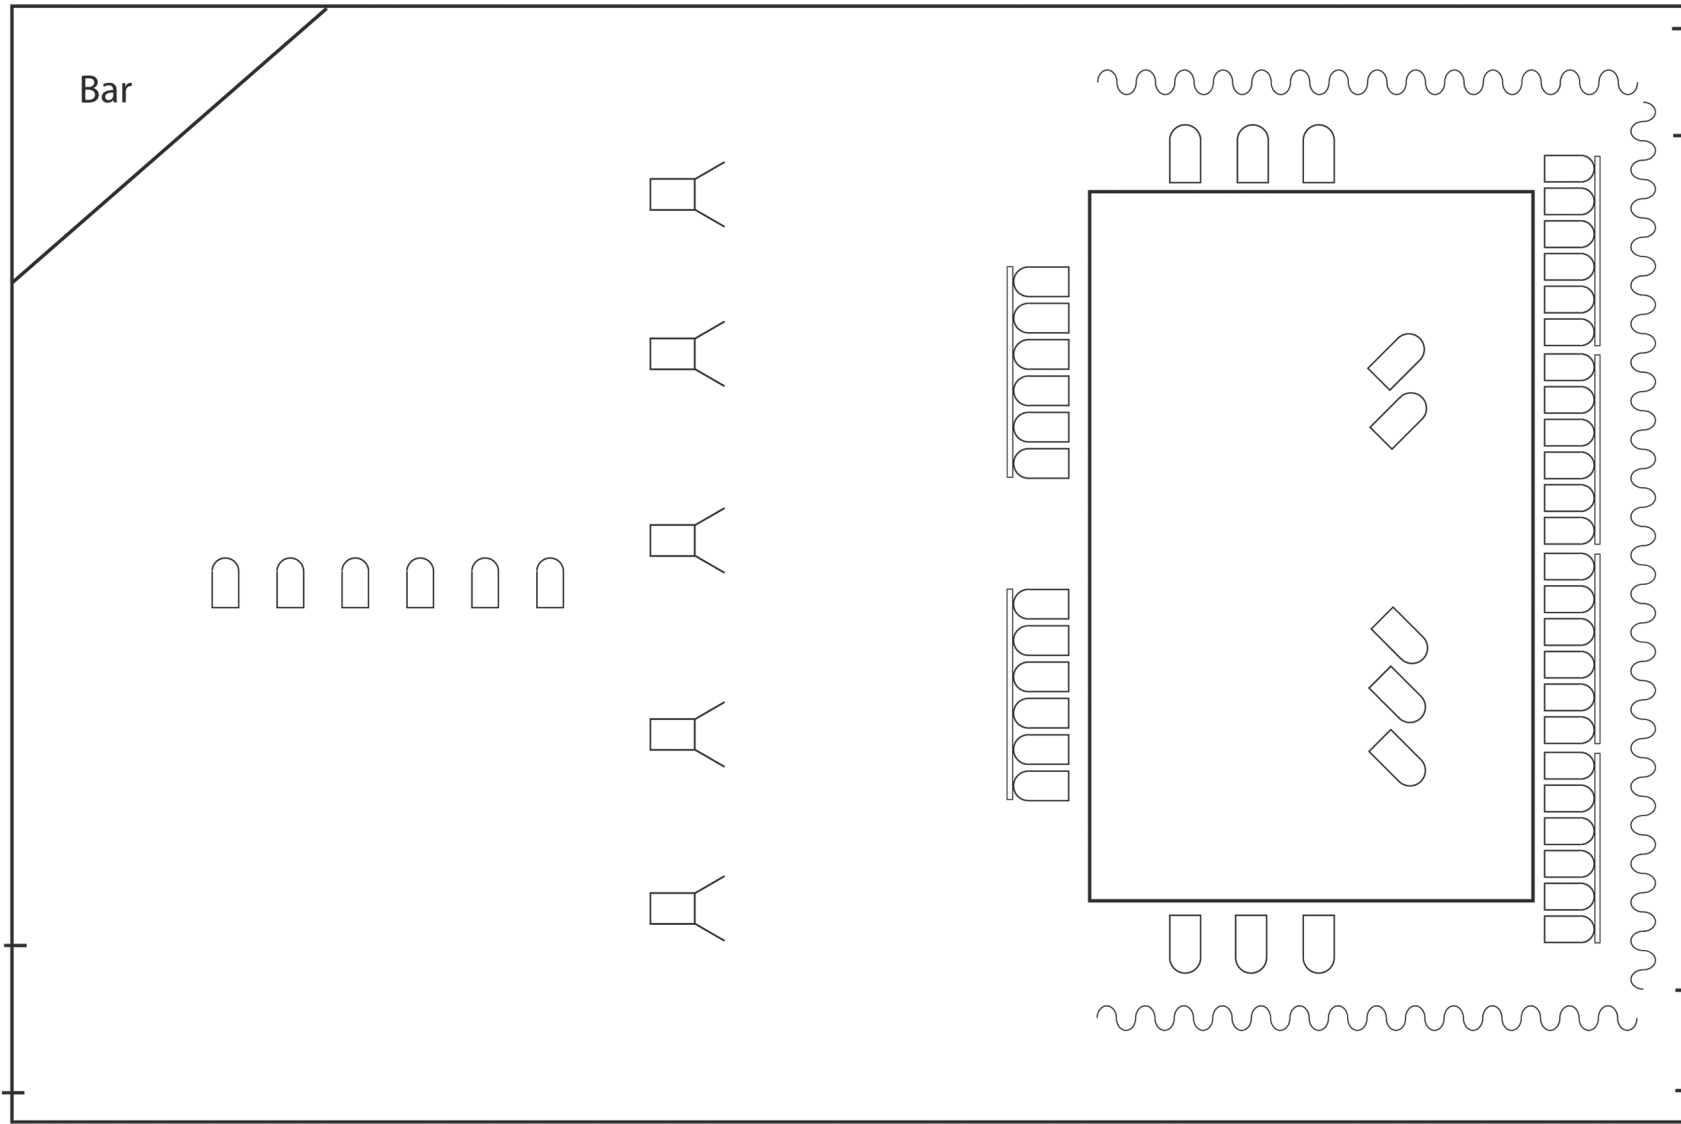

# Lichtplan

B  
a  
c  
k  
s  
t  
a  
g  
e

 Stufenlinsenscheinwerfer  
1000 W mit Torblende

 PAR 64  
1000 W

 6-Bar Par 64  
1000W